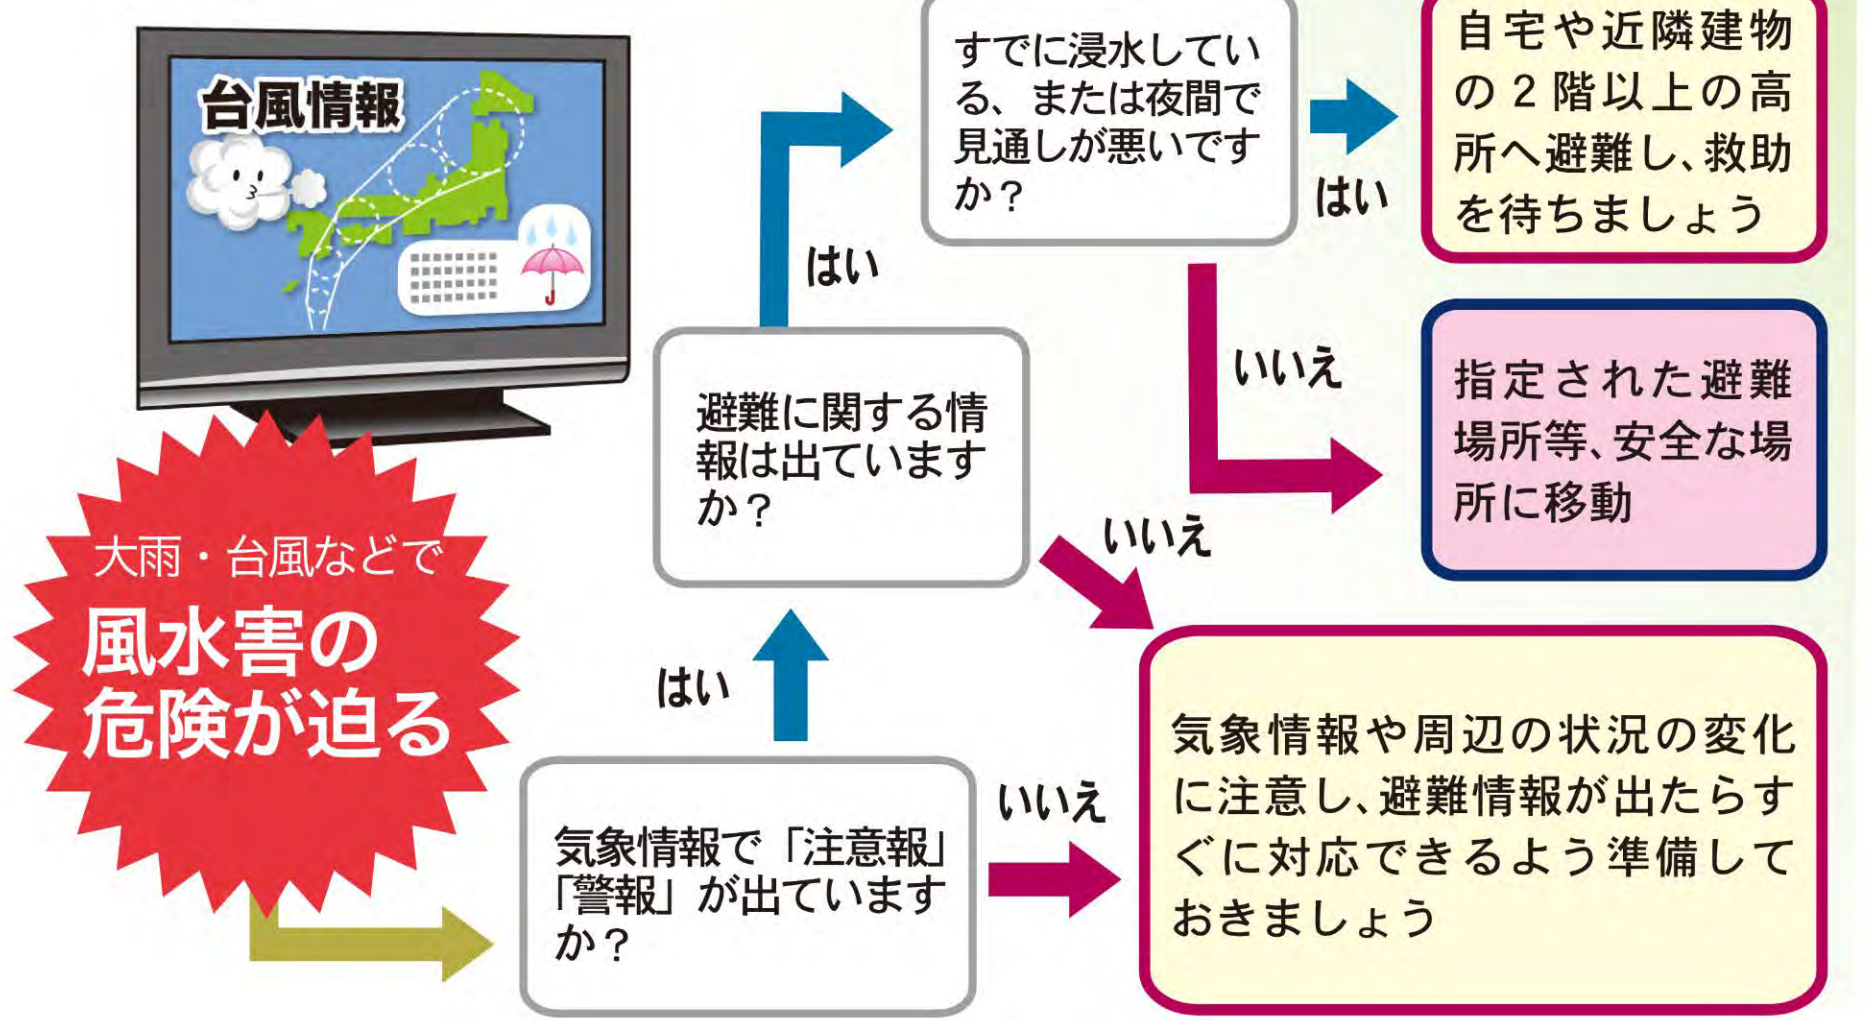

### 海に近い場合はすぐ避難を!

地震の揺れを感じたり、津波警報、注意報が発表されたら(揺れを感じなくても)海岸から離れ、素早く高台や高いビルなどの安全な場所に避難しましょう。津波は繰り返し押しよせてくるので、警報、注意報が解除されるまでは絶対に海岸に近づいてはいけません

### 津波から逃げる時の注意点

- 地震の揺れが小さくても津波はくるので、とにかく避難を最優先する
- 原則として避難に車は使わない
- より「速く」避難する津波がせまっている場合は、津波一時避難ビル等、高いところへ
- 津波が押しよせる前に潮が引くとは限らない
- 津波はくり返し押しよせる

## 「退避先」と「避難所」の定義の整理

**避難先一覧の記号の意味**

○・・・避難先として使用できる施設  
△・・・災害の状況によっては避難先として使用できる施設  
-・・・避難先として使用できない施設

土石流・・・「土石流危険渓流」内に位置することを示す。  
急傾斜・・・「急傾斜地崩壊危険箇所」内に位置することを示す。

## 風水害編 避難行動パターン

自宅でテレビやラジオなどから最新の災害情報を入手しましょう