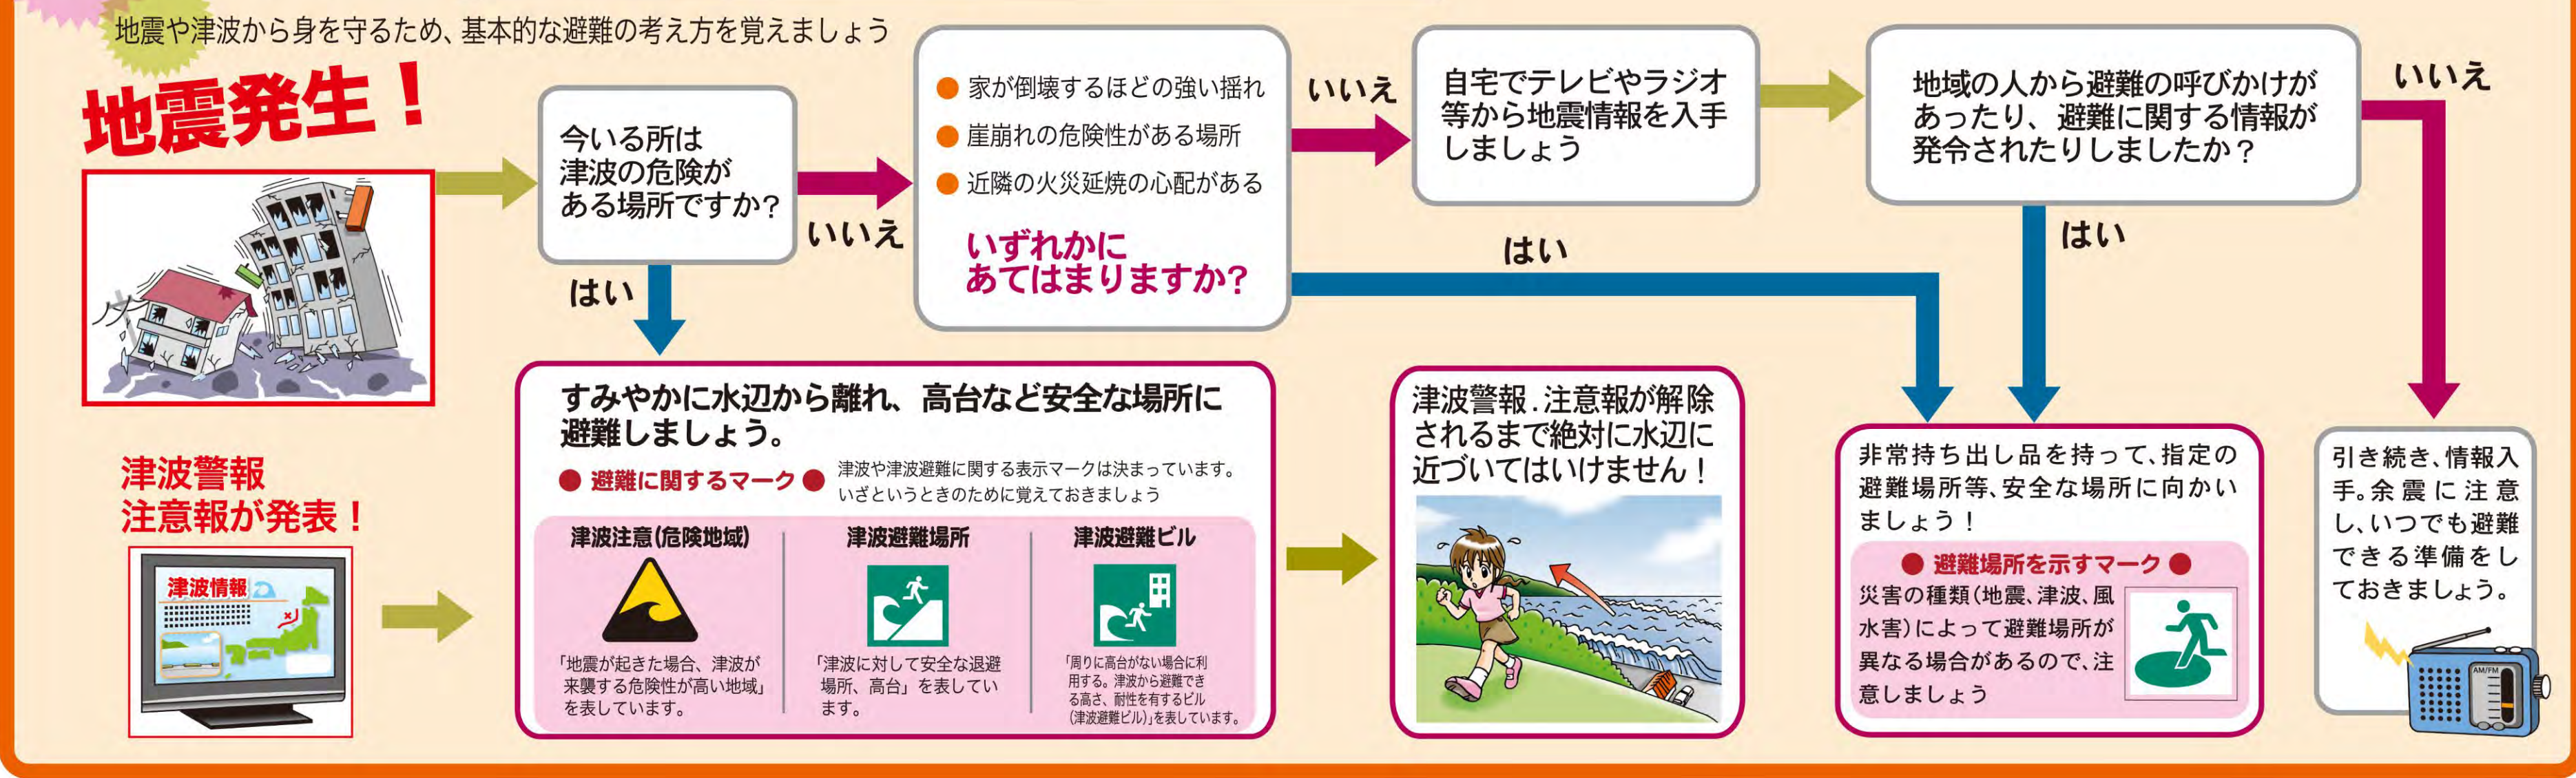

## 地震・津波編 避難行動パターン

## 地震が起きたその瞬間にすべきこと

地震の対応として「火の後始末、出口の確保」は大切ですが、それらは揺れが収まった後にしても遅くはありません。まずは「身を守る」ことを優先しましょう

### 地震発生!

グラスと揺れたら、まずは丈夫な机などの下にもぐって落下物や倒れてくる家具などから身を守りましょう

揺れている最中の移動はとても危険です。揺れが収まるまで、しっかりと身の安全を確保しましょう

**避難アドバイス 緊急地震速報**

最大震度5弱以上が推定される場合、テレビやラジオ、携帯電話などを通して緊急地震速報が発表されます。速報から強い揺れがくるまでの時間は、数秒から数十秒くらいです

その間に自分の身を守ることを優先して行動しましょう

## 津波のおそれがあるとわかったら...

海岸沿いに住んでいなくても、沿岸で仕事をしたり、遊んだり、移動で通過することがあります。沿岸に住んでいる人だけでなく、誰でも津波から避難する方法を知っておく必要があります