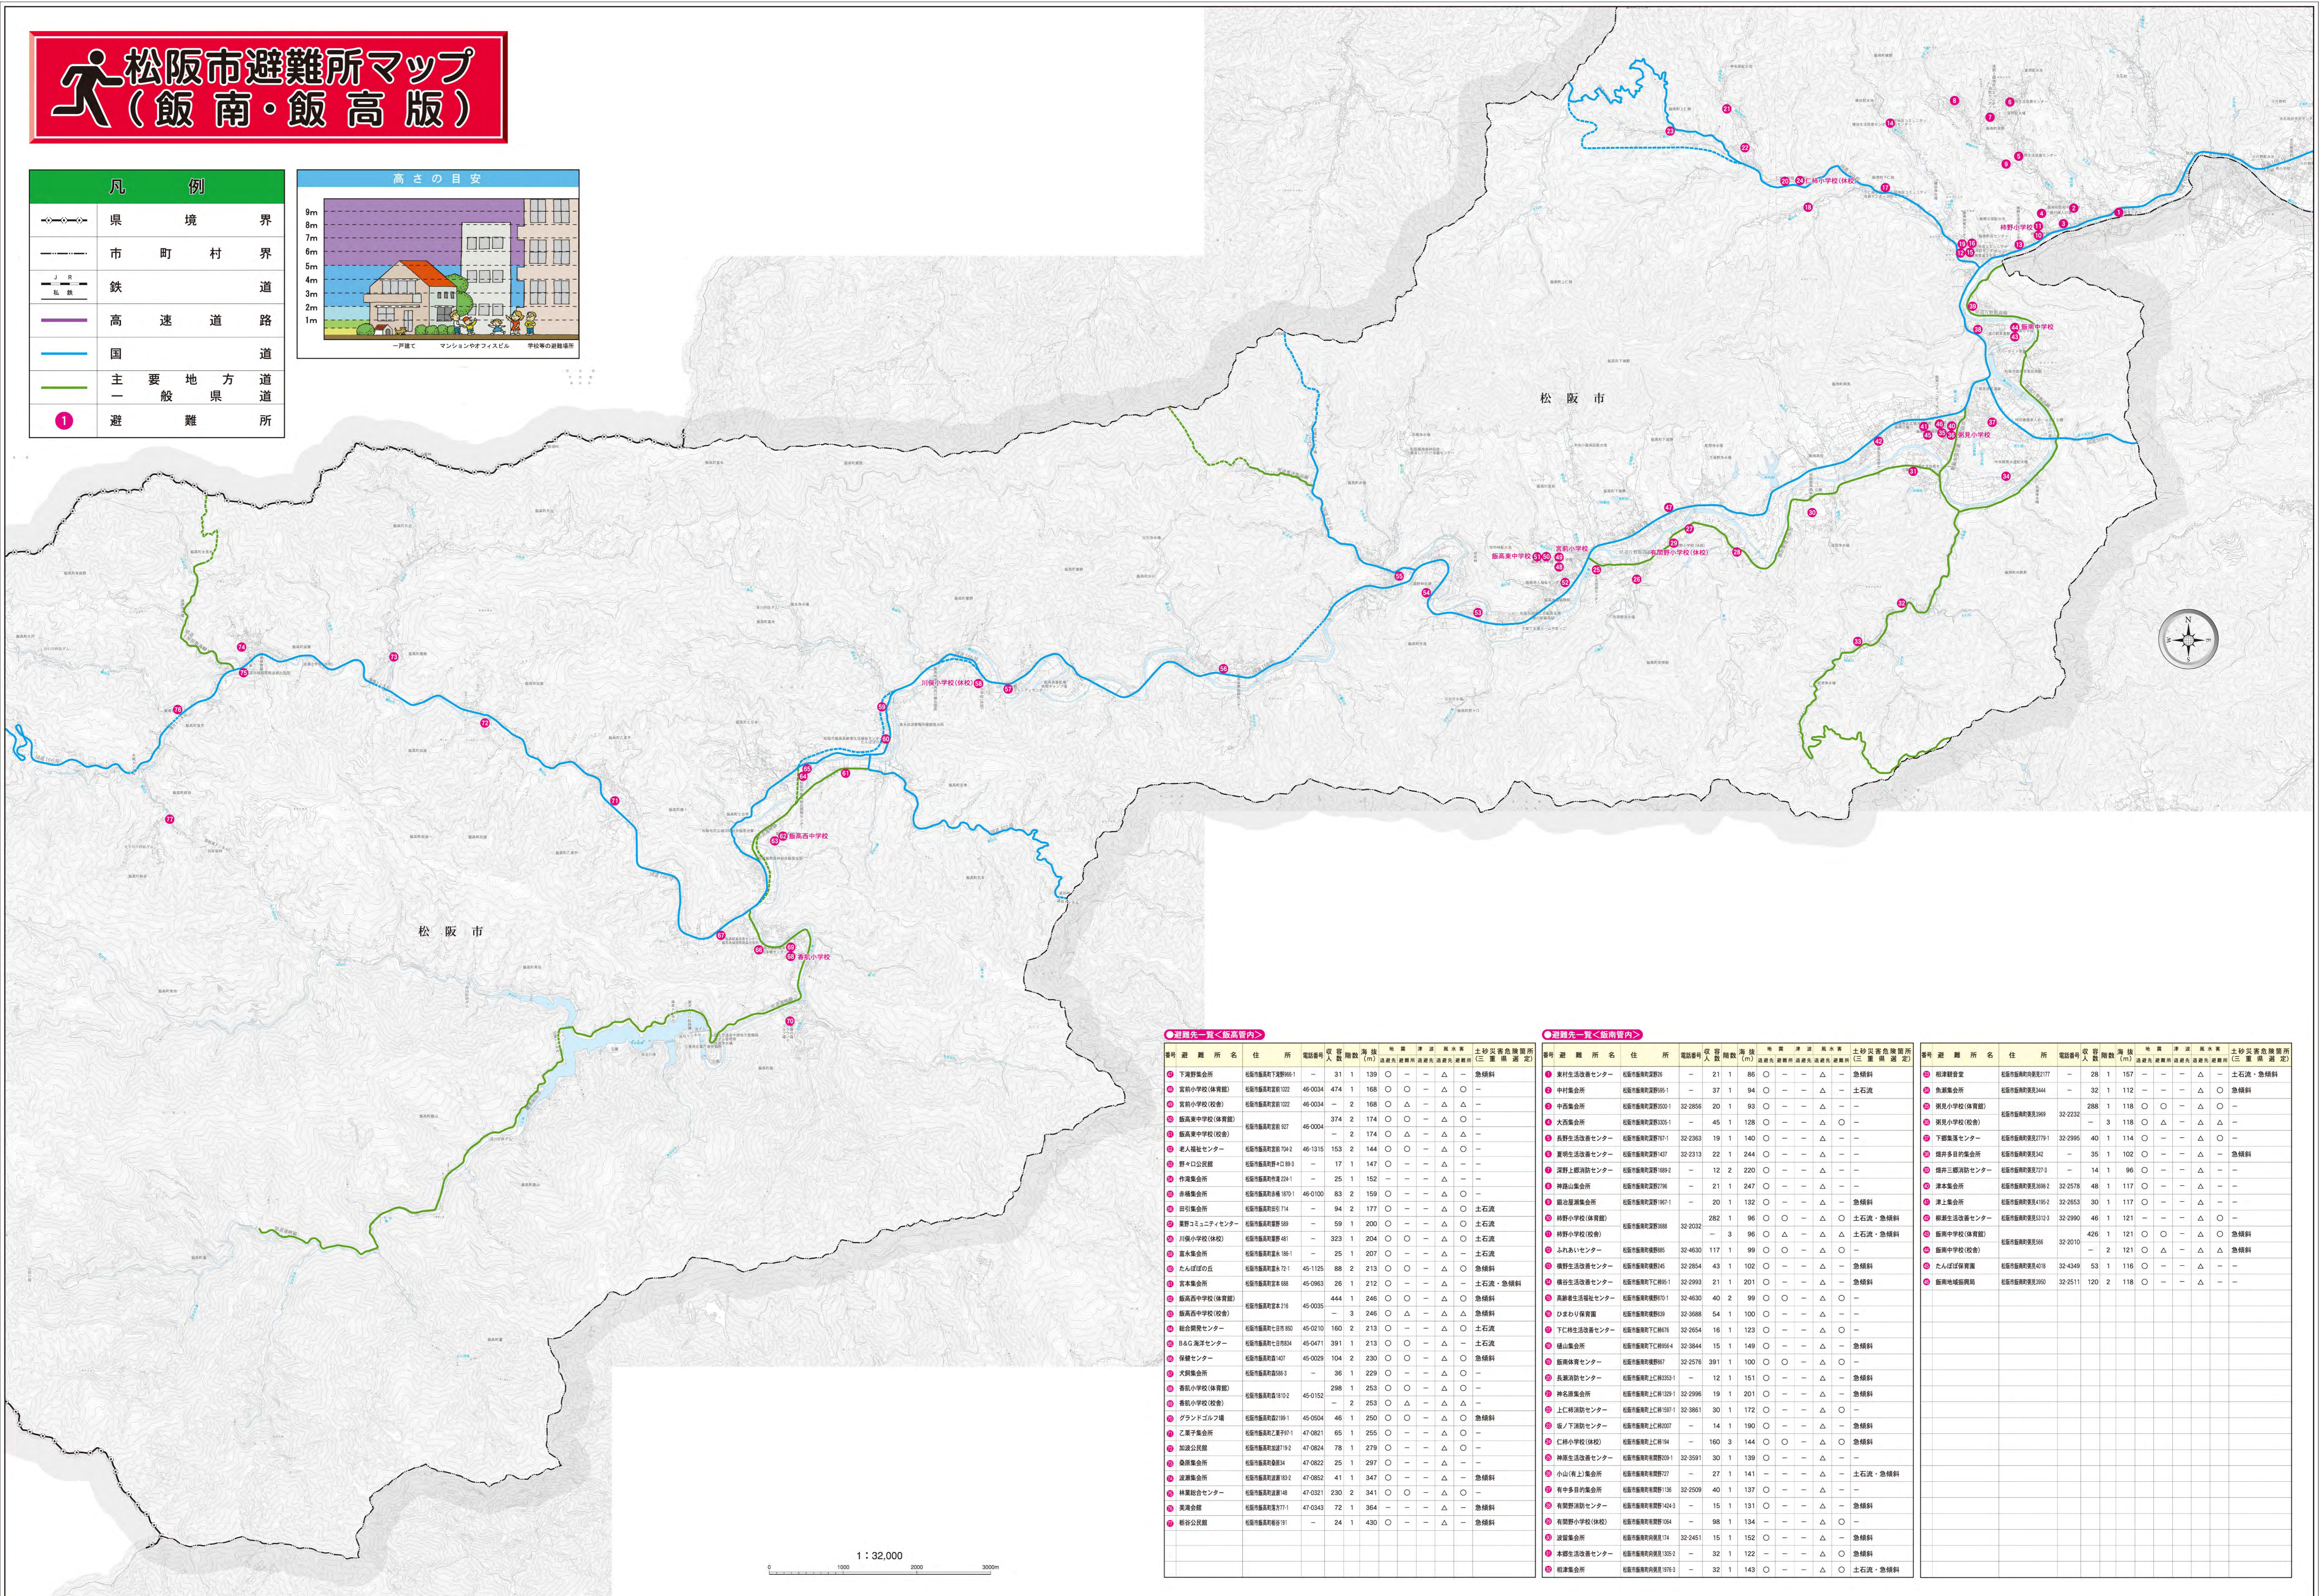

# 松阪市避難所マップ (飯南・飯高版)

凡 例	
	県 境 界
	市 町 村 界
	鉄 道
	高 速 道 路
	国 道
	主 要 地 方 道 道
	一 般 地 方 道 道
	① 避 難 所

### ●避難先一覧<飯高管内>

番号	避難所名	住所	電話番号	収容人数	階数	高さ(m)	地震	津波	洪水	土砂災害危険箇所(三重県選定)
1	下海野集会所	松阪市飯高町下海野956-1	-	31	1	139	○	-	△	急傾斜
2	宮前小学校(体育館)	松阪市飯高町宮前1022	46-0034	474	1	168	○	○	△	○
3	宮前小学校(校舎)	松阪市飯高町宮前1022	46-0034	-	2	168	○	△	△	△
4	飯高東中学校(体育館)	松阪市飯高町飯高807	46-0004	374	2	174	○	○	△	○
5	飯高東中学校(校舎)	松阪市飯高町飯高807	46-0004	-	2	174	○	△	△	△
6	老人福祉センター	松阪市飯高町104-4	46-1315	153	2	144	○	○	△	○
7	野々口公民館	松阪市飯高町野々口19-3	-	17	1	147	○	-	△	-
8	作楽集会所	松阪市飯高町作楽204-1	-	25	1	152	-	-	△	-
9	赤橋集会所	松阪市飯高町赤橋187-1	46-0100	83	2	159	○	-	△	○
10	田引集会所	松阪市飯高町田引714	-	84	2	177	○	-	△	○ 土石流
11	粟野コミュニティセンター	松阪市飯高町粟野369	-	59	1	200	○	-	△	○ 土石流
12	川原小学校(校舎)	松阪市飯高町川原481	-	323	1	204	○	○	△	○ 土石流
13	富永集会所	松阪市飯高町富永186-1	-	25	1	207	○	-	△	○ 土石流
14	たんぽぽの丘	松阪市飯高町たんぽぽ45-1125	88	2	213	○	○	△	○	急傾斜
15	宮本集会所	松阪市飯高町宮本388	45-0963	26	1	212	○	-	△	○ 土石流、急傾斜
16	飯高西中学校(体育館)	松阪市飯高町飯高218	45-0035	444	1	246	○	○	△	○ 急傾斜
17	飯高西中学校(校舎)	松阪市飯高町飯高218	45-0035	-	3	246	○	△	△	△ 急傾斜
18	総合体育センター	松阪市飯高町七世890	45-0210	160	2	213	○	-	△	○ 土石流
19	B&G海洋センター	松阪市飯高町七世835A	45-0471	391	1	213	○	△	○	○ 土石流
20	保健センター	松阪市飯高町飯高147	45-0029	104	2	230	○	○	△	○ 急傾斜
21	大料集会所	松阪市飯高町大料83-3	-	36	1	229	○	-	△	○ 急傾斜
22	香取小学校(体育館)	松阪市飯高町香取18102	45-0152	288	1	253	○	○	△	○
23	香取小学校(校舎)	松阪市飯高町香取18102	45-0152	-	2	253	○	△	△	△
24	グラウンドゴルフ場	松阪市飯高町飯高2199-1	45-0504	46	1	250	○	○	△	○ 急傾斜
25	乙葉子集会所	松阪市飯高町乙葉子971	47-0821	65	1	255	○	-	△	○
26	加波公民館	松阪市飯高町加波719-2	47-0824	78	1	279	○	-	△	○
27	森原集会所	松阪市飯高町森原34	47-0822	25	1	297	○	-	△	-
28	渡瀬集会所	松阪市飯高町渡瀬193-2	47-0852	41	1	347	○	-	△	○ 急傾斜
29	林業総合センター	松阪市飯高町飯高148	47-0321	230	2	341	○	○	△	○
30	高津台集会所	松阪市飯高町高津台771	47-0342	72	1	364	-	-	△	○ 急傾斜
31	飯谷公民館	松阪市飯高町飯谷91	-	24	1	430	○	-	△	○ 急傾斜

1 : 32,000  
0 1000 2000 3000m

この地図は三重県市町村総合事務組合の委託を受けて、同組合所管の「2011年度県民デジタル地図(数値地形図縮尺10,000)」を使用し、調整したものである。(測図番号:三自地測第202号)  
本成果を複製あるいは転載して公開する場合は、同組合の承認を必要とする。