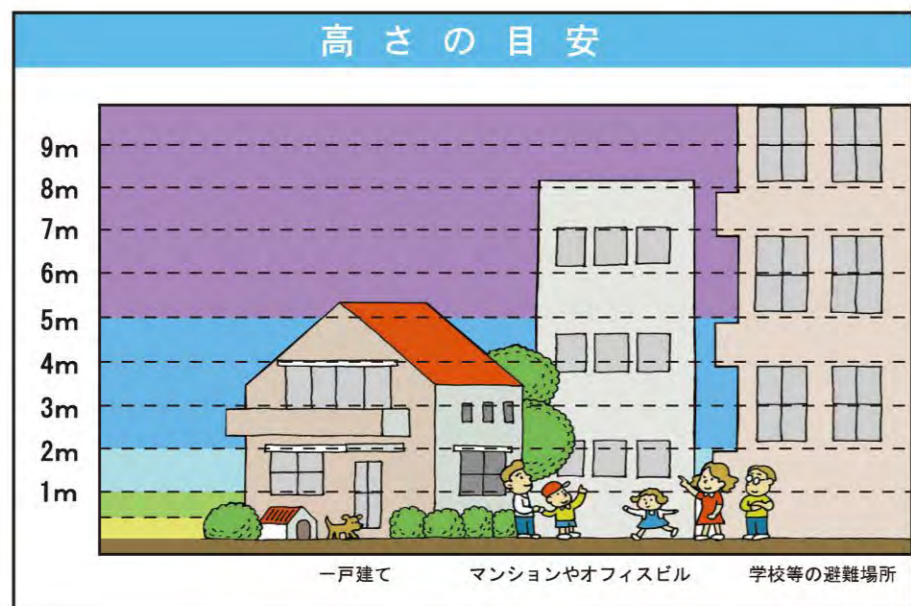

# 松阪市避難所マップ (飯南・飯高版)

凡 例	
	県 境 界
	市 町 村 界
	鉄 道
	高 速 道 路
	国 道
	主 要 地 方 道 道
	一 般 地 方 道 道
	① 避 難 所

### ●避難先一覧<飯高管内>

番号	避難所名	住所	電話番号	収容人数	階数	高さ(m)	地震	津波	洪水	土砂災害危険箇所(三重県選定)
1	下海野集会所	松阪市飯高町下海野956-1	-	31	1	139	○	-	△	急傾斜
2	宮前小学校(体育館)	松阪市飯高町宮前1022	46-0034	474	1	168	○	○	△	○
3	宮前小学校(校舎)	松阪市飯高町宮前1022	46-0034	-	2	168	○	△	△	△
4	飯高東中学校(体育館)	松阪市飯高町飯高807	46-0004	374	2	174	○	○	△	○
5	飯高東中学校(校舎)	松阪市飯高町飯高807	46-0004	-	2	174	○	△	△	△
6	老人福祉センター	松阪市飯高町104-4	46-1315	153	2	144	○	○	△	○
7	野々口公民館	松阪市飯高町野々口19-3	-	17	1	147	○	-	△	-
8	作楽集会所	松阪市飯高町作楽204-1	-	25	1	152	-	-	△	-
9	赤橋集会所	松阪市飯高町赤橋187-1	46-0100	83	2	159	○	-	△	○
10	田引集会所	松阪市飯高町田引714	-	84	2	177	○	-	△	○ 土石流
11	粟野コミュニティセンター	松阪市飯高町粟野369	-	59	1	200	○	-	△	○ 土石流
12	川原小学校(校舎)	松阪市飯高町川原481	-	323	1	204	○	○	△	○ 土石流
13	富永集会所	松阪市飯高町富永186-1	-	25	1	207	○	-	△	○ 土石流
14	たんぽぽの丘	松阪市飯高町たんぽぽ45-1125	88	2	213	○	○	△	○	急傾斜
15	宮本集会所	松阪市飯高町宮本388	45-0963	26	1	212	○	-	△	○ 土石流、急傾斜
16	飯高西中学校(体育館)	松阪市飯高町飯高218	45-0035	444	1	246	○	○	△	○ 急傾斜
17	飯高西中学校(校舎)	松阪市飯高町飯高218	45-0035	-	3	246	○	△	△	△ 急傾斜
18	総合体育センター	松阪市飯高町七世890	45-0210	160	2	213	○	-	△	○ 土石流
19	B&G海洋センター	松阪市飯高町七世835A	45-0471	391	1	213	○	△	○	○ 土石流
20	保健センター	松阪市飯高町飯高147	45-0029	104	2	230	○	○	△	○ 急傾斜
21	大料集会所	松阪市飯高町大料83-3	-	36	1	229	○	-	△	○ 急傾斜
22	香取小学校(体育館)	松阪市飯高町香取18102	45-0152	288	1	253	○	○	△	○
23	香取小学校(校舎)	松阪市飯高町香取18102	45-0152	-	2	253	○	△	△	△
24	グラウンドゴルフ場	松阪市飯高町飯高2199-1	45-0504	46	1	250	○	○	△	○ 急傾斜
25	乙葉子集会所	松阪市飯高町乙葉子971	47-0821	65	1	255	○	-	△	○
26	加波公民館	松阪市飯高町加波719-2	47-0824	78	1	279	○	-	△	○
27	森原集会所	松阪市飯高町森原34	47-0822	25	1	297	○	-	△	-
28	渡瀬集会所	松阪市飯高町渡瀬193-2	47-0852	41	1	347	○	-	△	○ 急傾斜
29	林業総合センター	松阪市飯高町飯高148	47-0321	230	2	341	○	○	△	○
30	高津台集会所	松阪市飯高町高津台771	47-0342	72	1	364	-	-	△	○ 急傾斜
31	飯谷公民館	松阪市飯高町飯谷91	-	24	1	430	○	-	△	○ 急傾斜